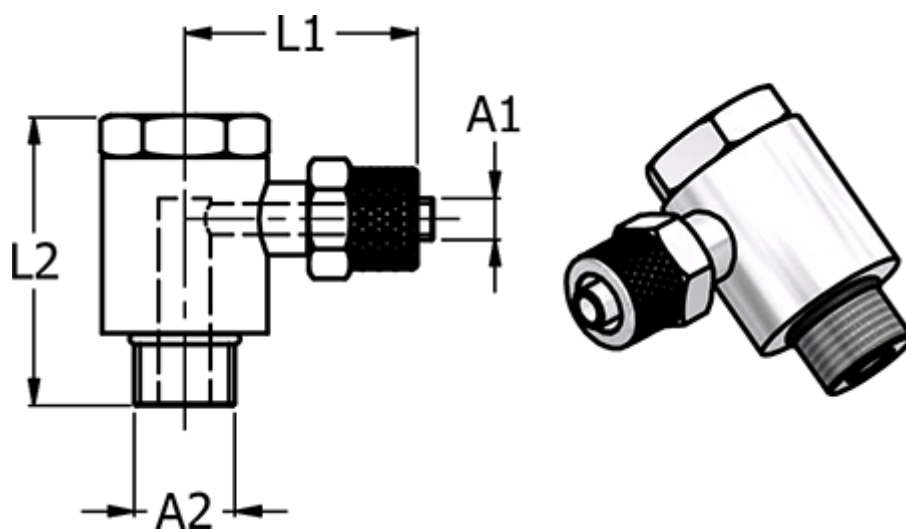

Varenummer: 5861361210
Beskrivelse: Push-on fitting 13.612-10, metal G 1/2"/Ø10/8
Banjovinkel

Mål

= -	NV	= 27
= -	Slangediameter A1 = 10/8	
= -		
= -		
= -		

Gevind A2 = G 1/2"

L1 = 30.5

L2 = 42.0